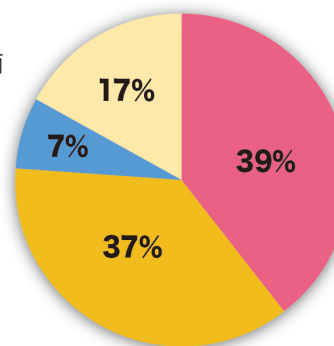

友だち割引  
2人以上同時に申し込むと  
それぞれ **5,000円OFF!**

### 最近の進学実績

令和4年度入試実績

■ 公立上位  
北・西・市立・南・磐田南  
■ 公立中堅  
浜名・湖南・湖東  
浜松工・浜松商など  
■ その他公立  
■ 私立

令和4年度入試10年間実績

時間割パターン	
A 英・国・社・数・理	9:00~17:10 ※昼食持参
B 英・国・社	12:40~17:10
C 英・国・社	17:00~21:30
D 数・理	12:40~15:40
E 数・理	17:00~20:00