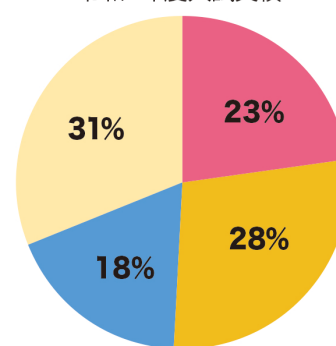

最近の進学実績

令和4年度入試実績